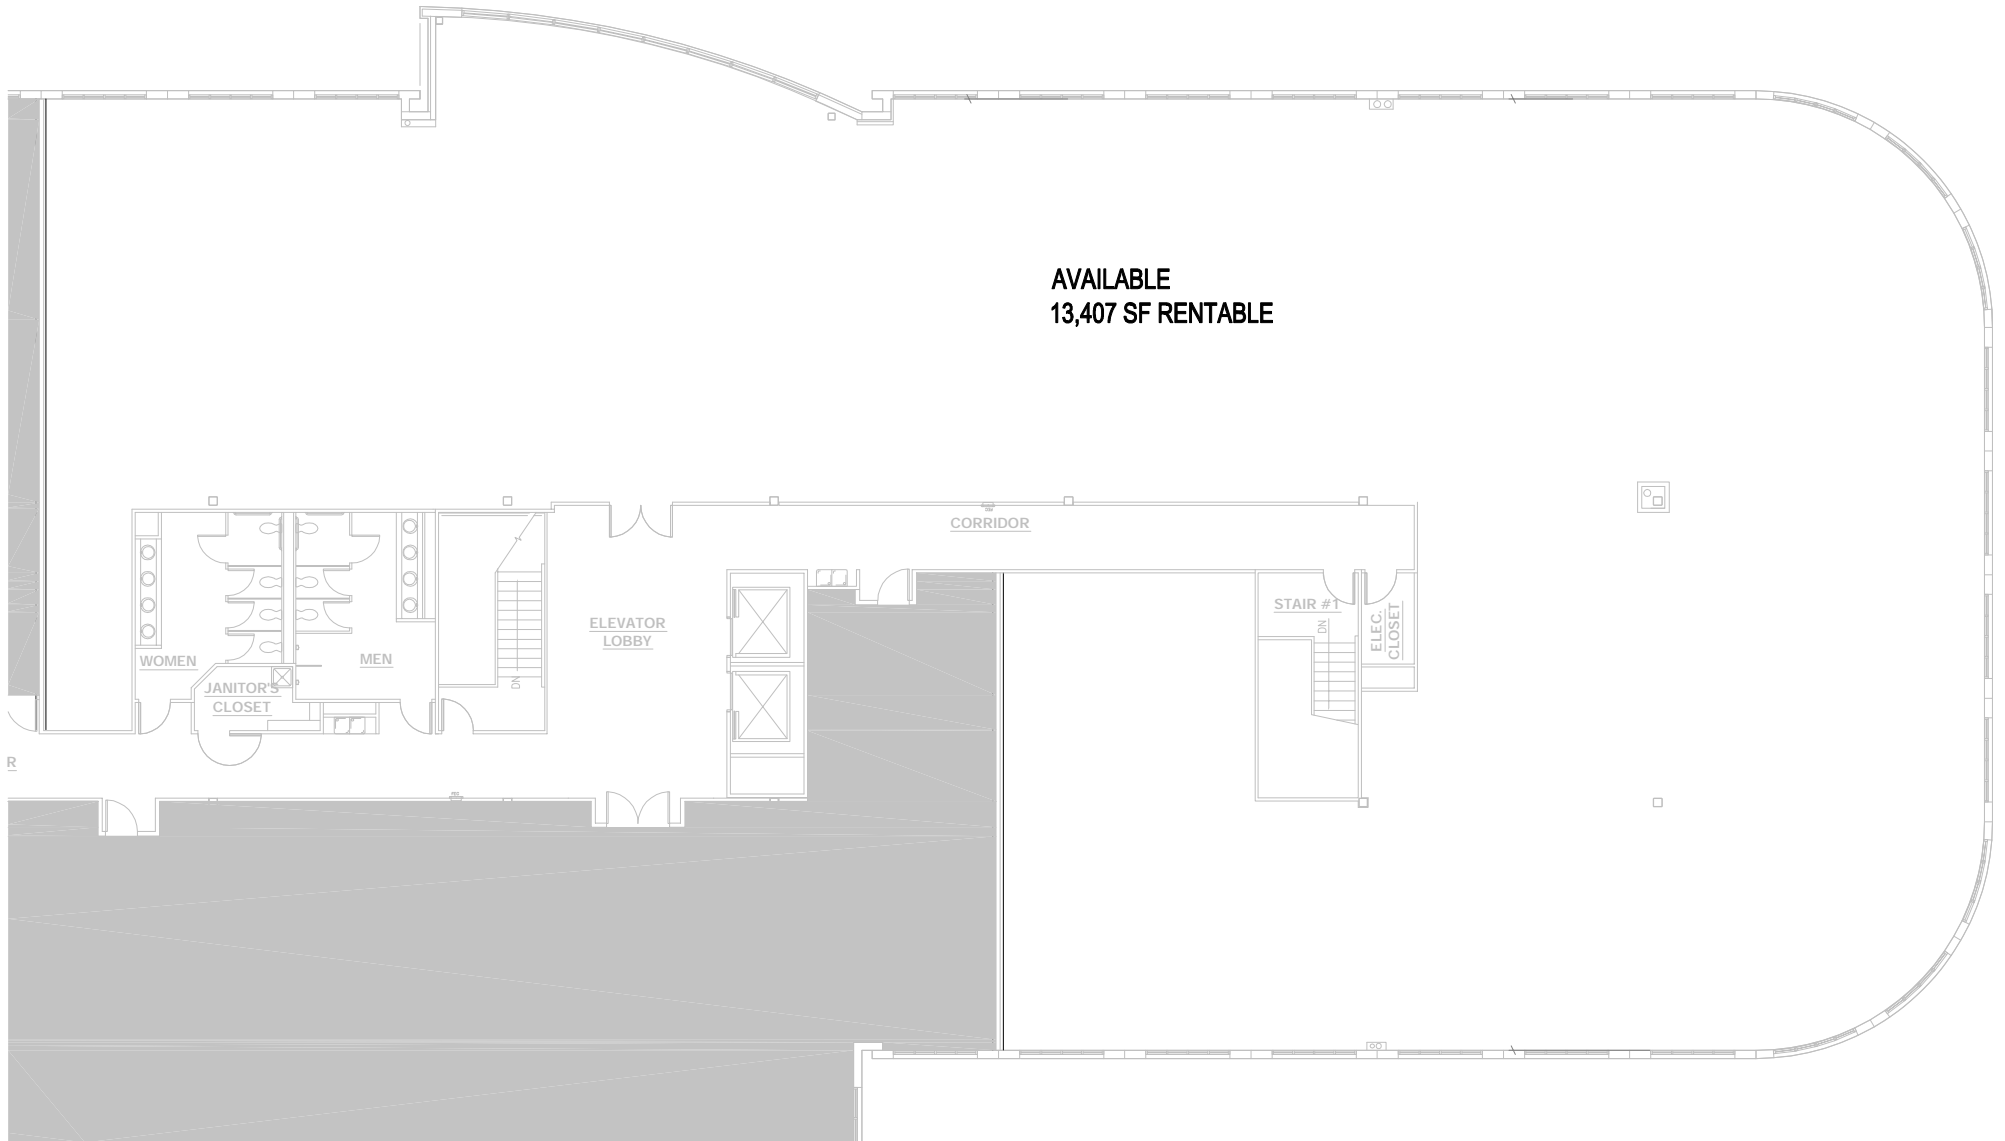

**AVAILABLE
13,407 SF RENTABLE**

R